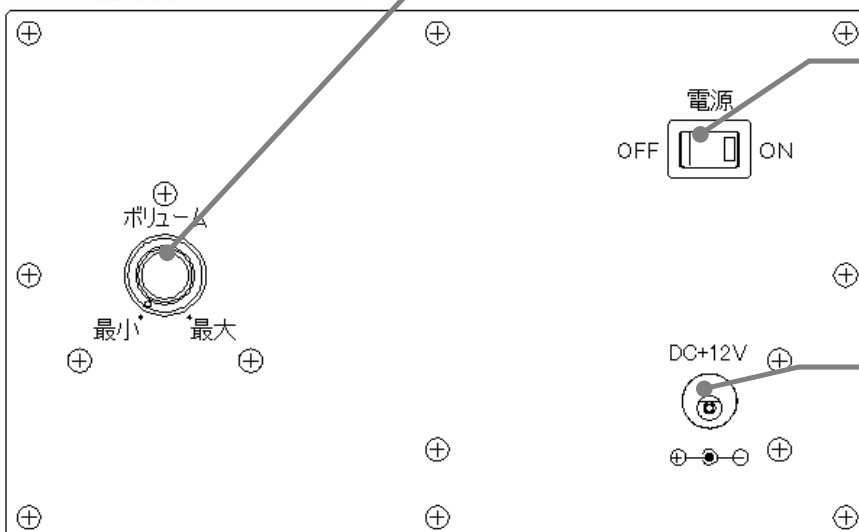

各部の名称と機能

操作パネル部

1 スタート/ポーズボタン
読み上げ開始/一時停止及び再開のために使います。動作モードにより機能が違います。

2 リセットボタン
読み上げを中断すると共に、読み上げた歌の記憶を消去し音楽(琴の音)が流れ新たなゲームを開始する初期状態に戻します。

注) ゲームの進行中は誤って押さないよう十分注意して下さい。

4 動作選択スイッチ
競技モードでの動作を自動と手動から選択します。
(家庭モードでは機能しません。)

3 モード選択
競技モード、家庭モードを選択します。

注) 序歌の読み上げを開始してからのモード選択、動作選択の変更はできません、リセットボタンを押して初期状態に戻してから選択し直してください。

裏面パネル部

8 ボリューム
音量を変化させるために使います。
 時計回りで音量が大きくなり
 反時計回りで音量が小さくなります

5 電源スイッチ
電源の「ON/OFF」するスイッチです。

6 電源入力コネクタ
付属のACアダプターのDCプラグを接続します。

操作方法

電源を入れるには：

注) 記載の **番号** は各部の名称を参照してください。
ACアダプターのDCプラグを本機裏面の**電源入力コネクタ** に接続し、反対側の100V用プラグを一般家庭用の100Vのコンセントに接続して下さい。
本機裏面の**電源スイッチ** をONにしてください。音楽(琴の音)が流れ、準備完了です。

家庭で従来のテープやCDのように百人一首を楽しむには：

モード選択スイッチ を**家庭**側にセットしてください。
ゲームを始めるときは**スタート/ポーズボタン** を押してください。序歌がスタートしその後百首がランダムに読み上げられます。読み上げは上の句1回、下の句2回です。

百首の読み上げが終わると音楽が流れます。

主な仕様

アンプ部

実用最大出力 5 W

スピーカー部

形式 フルレンジ バスレフ型
使用スピーカー 直径100mm 丸形 4

電源部（本体部）

定格使用電圧 DC + 1.2 V ± 5 %
消費電流 最大時 1 A