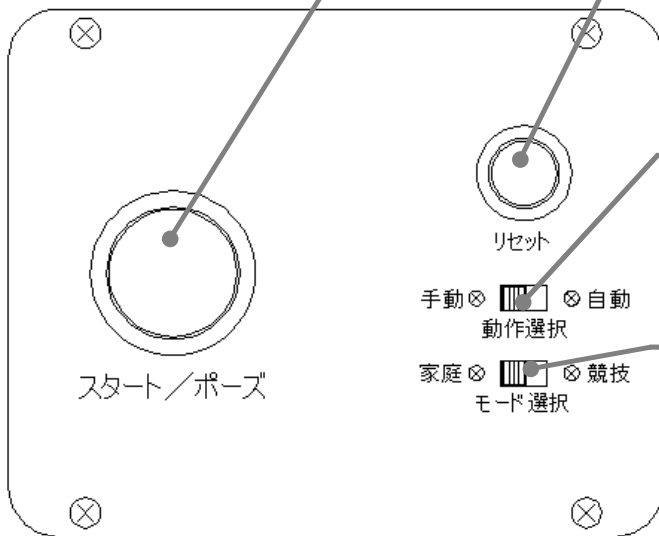

各部の名称と機能

操作パネル部

1 スタート/ポーズボタン
読み上げ開始/一時停止及び再開のために使います。動作モードにより機能が違います。

2 リセットボタン
読み上げを中断すると共に、読み上げた歌の記憶を消去し音楽(琴の音)が流れ新たなゲームを開始する初期状態に戻します。

注) ゲームの進行中は誤って押さないよう十分注意して下さい。

4 動作選択スイッチ
競技モードでの動作を自動と手動から選択します。
(家庭モードでは機能しません。)

3 モード選択
競技モード、家庭モードを選択します。

注) 序歌の読み上げを開始してからのモード選択、動作選択の変更はできません、リセットボタンを押して初期状態に戻してから選択し直してください。

裏面パネル部

8 ボリューム
音量を変化させるために使います。
 時計回りで音量が大きくなり
 反時計回りで音量が小さくなります

5 電源スイッチ
電源の「ON/OFF」するスイッチです。

6 電源入力コネクタ
付属のACアダプターのDCプラグを接続します。

操作方法

電源を入れるには：

注) 記載の **番号** は各部の名称を参照してください。
ACアダプターのDCプラグを本機裏面の**電源入力コネクタ** に接続し、反対側の100V用プラグを一般家庭用の100Vのコンセントに接続して下さい。
本機裏面の**電源スイッチ** をONにしてください。音楽(琴の音)が流れ、準備完了です。

家庭で従来のテープやCDのように百人一首を楽しむには：

モード選択スイッチ を**家庭**側にセットしてください。
ゲームを始めるときは**スタート/ポーズボタン** を押してください。序歌がスタートしその後百首がランダムに読み上げられます。読み上げは上の句1回、下の句2回です。